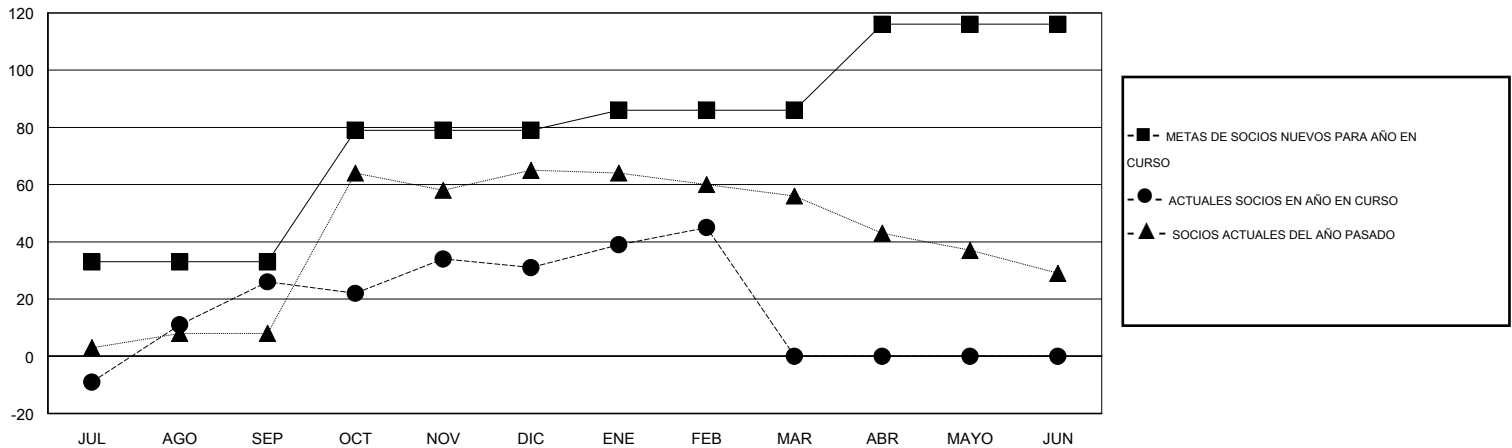

MONTHLY MEMBERSHIP PROGRESS REPORT

District M 2

Results as of: 2/29/2016

GMT: Pedro Marrello

UBICACIÓN PARAGUAY

GMT DE AE 3

Clubes					socios				
RESULTADOS DE 2015-2016					RESULTADOS DE 2015-2016				
TRIMESTRE	META DE CLUBES NUEVOS	NUEVOS CLUBES	CLUBES DADOS DE BAJA	GANANCIA/PÉRDIDA NETA	TRIMESTRE	META DE SOCIOS NUEVOS	SOCIOS FUNDADORES Y NUEVOS SOCIOS AÑADIDOS	SOCIOS DADOS DE BAJA	GANANCIA/PÉRDIDA NETA
JUL/AGO/SEP	1	0	0	0	JUL/AGO/SEP	33	46	20	26
OCT/NOV/DIC	1	0	0	0	OCT/NOV/DIC	46	34	29	5
ENE/FEB/MAR	0	0	0	0	ENE/FEB/MAR	7	15	1	14
ABR/MAYO/JUN	1	0	0	0	ABR/MAYO/JUN	30	0	0	0

METAS Y CIFRA ACUMULATIVA DE CLUBES NUEVOS

METAS Y CIFRA ACUMULATIVA DE SOCIOS

CLUBES DADOS DE BAJA: 0	24 CLUBS OF 43 AÑADIERON 1 O MÁS SOCIOS NUEVOS	DISTRIBUCIÓN POR SEXO
		MASCULINO 682 (58.79%)
		FEMENINO 478 (41.21%)
SOCIOS DADOS DE BAJA	CLIC AQUÍ PARA DATOS DE SALUD DE CLUB	SOCIOS EN UNIDAD FAMILIAR 482
FALLECIDOS 5		CABEZA DE FAMILIA 192
CLUB CANCELADO 0		NO ES CABEZA DE FAMILIA 290
OTRO 45		
TOTAL 50		