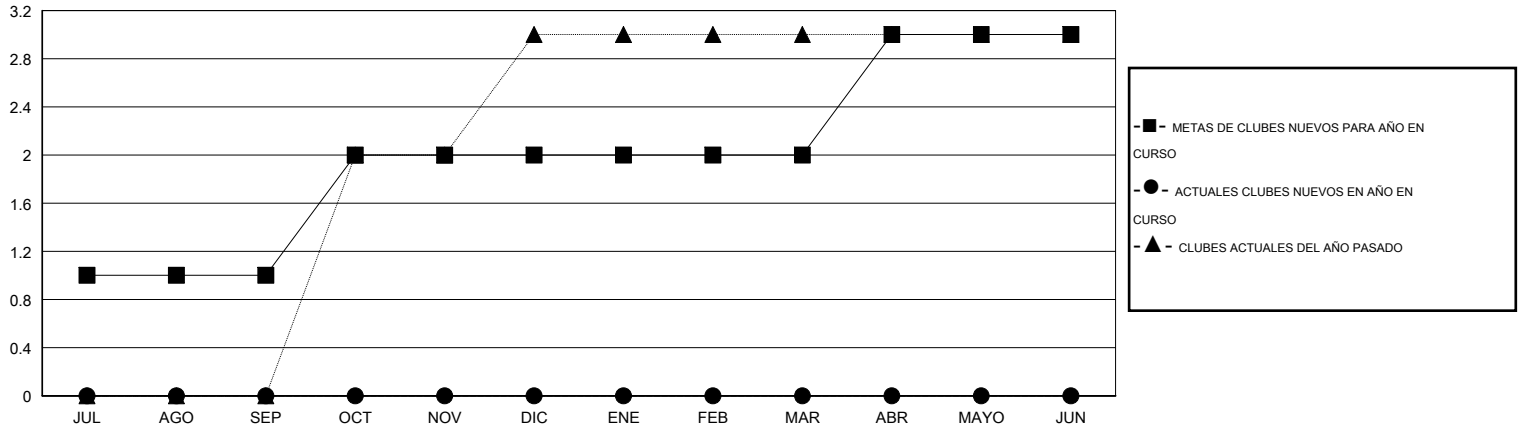

MONTHLY MEMBERSHIP PROGRESS REPORT

District M 2

Results as of: 2/29/2016

GMT: Pedro Marrello

UBICACIÓN PARAGUAY

GMT DE AE 3

Clubes					socios				
RESULTADOS DE 2015-2016					RESULTADOS DE 2015-2016				
TRIMESTRE	META DE CLUBES NUEVOS	NUEVOS CLUBES	CLUBES DADOS DE BAJA	GANANCIA/PÉRDIDA NETA	TRIMESTRE	META DE SOCIOS NUEVOS	SOCIOS FUNDADORES Y NUEVOS SOCIOS AÑADIDOS	SOCIOS DADOS DE BAJA	GANANCIA/PÉRDIDA NETA
JUL/AGO/SEP	1	0	0	0	JUL/AGO/SEP	33	46	20	26
OCT/NOV/DIC	1	0	0	0	OCT/NOV/DIC	46	34	29	5
ENE/FEB/MAR	0	0	0	0	ENE/FEB/MAR	7	15	1	14
ABR/MAYO/JUN	1	0	0	0	ABR/MAYO/JUN	30	0	0	0

METAS Y CIFRA ACUMULATIVA DE CLUBES NUEVOS

METAS Y CIFRA ACUMULATIVA DE SOCIOS

CLUBES DADOS DE BAJA: 0	24 CLUBS OF 43 AÑADIERON 1 O MÁS SOCIOS NUEVOS	DISTRIBUCIÓN POR SEXO
		MASCULINO 682 (58.79%)
		FEMENINO 478 (41.21%)
SOCIOS DADOS DE BAJA	CLIC AQUÍ PARA DATOS DE SALUD DE CLUB	SOCIOS EN UNIDAD FAMILIAR 482
FALLECIDOS 5		CABEZA DE FAMILIA 192
CLUB CANCELADO 0		NO ES CABEZA DE FAMILIA 290
OTRO 45		
TOTAL 50		